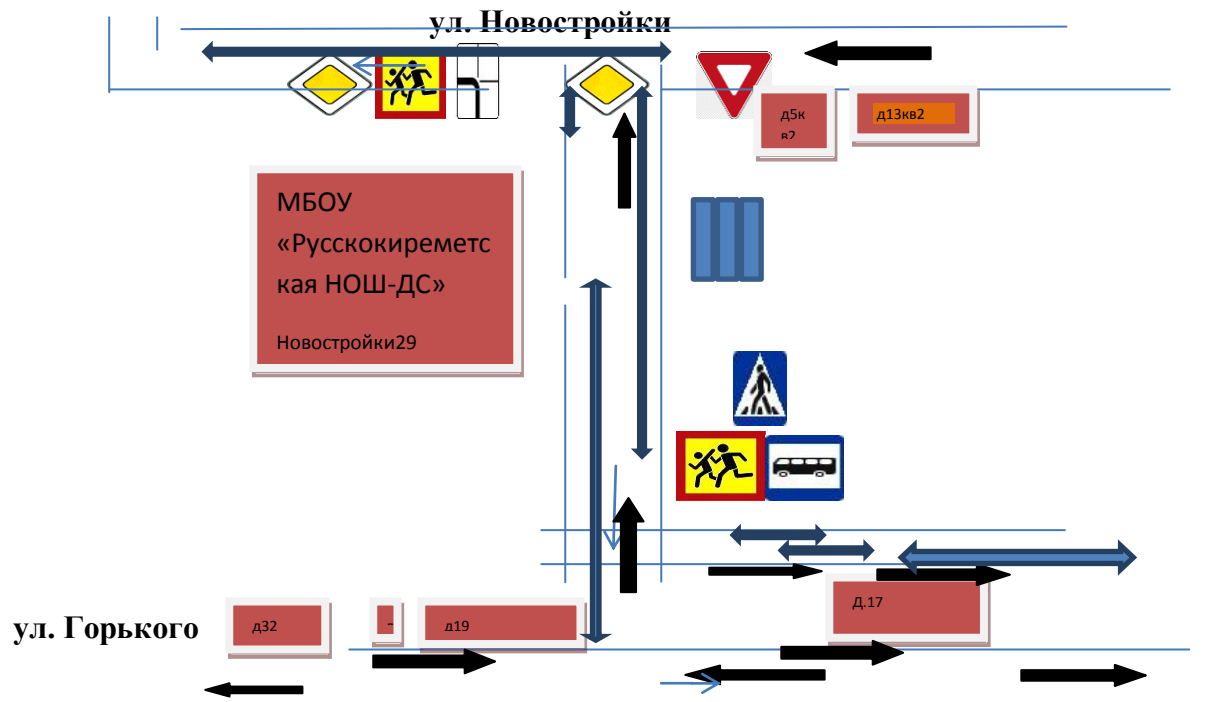

Утверждаю :
Директор МБОУ «Русскокиреметская НОШ-ДС»
/Кашафутдинова Г. М. /

Утверждаю :
Начальник ОГИБДД ОМВД России по Аксубаевскому району
/Н.М. Гималетдинов/

План-схема безопасного маршрута движения МБОУ «Русскокиреметская НОШ-ДС»

Ситуационный план :

Условные обозначения

-  - движение детей
-  - жилая застройка
-  - движение транспорта
-  - пешеходный переход
-  - знак «Осторожно, дети»
-  - знак «Автобусная остановка»
-  - знак «Уступи дорогу»
-  - знак «Главная дорога»